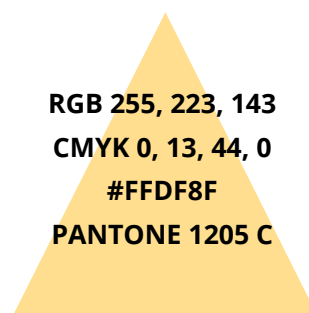

VARIANTY / VARIANTEN

VELIKOSTI / GRÖSSEN

TECHNICKÉ PARAMETRY / TECHNISCHE PARAMETER

VYJÍMKA / AUSNAHME ($X < 1 \text{ cm}$)

OCHRANNÁ ZÓNA / SICHERHEITZZONE

BARVY / FARBEN

PÍSMO / FONTS

Font pro text / Schriftart für Text: