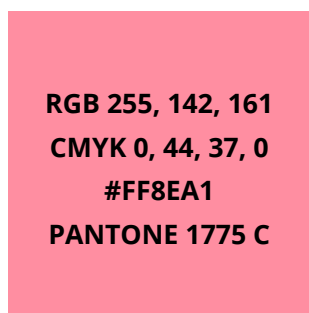

VARIANTY / VARIANTEN

VELIKOSTI / GRÖSSEN

TECHNICKÉ PARAMETRY / TECHNISCHE PARAMETER

VYJÍMKA / AUSNAHME ($X < 1 \text{ cm}$)

OCHRANNÁ ZÓNA / SICHERHEITZZONE

BARVY / FARBEN

PÍSMO / FONTS

Font pro text / Schriftart für Text: