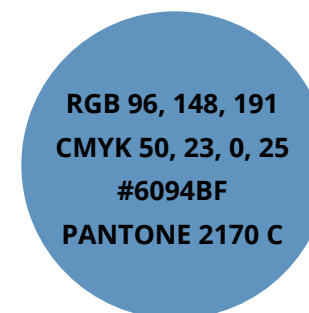

VARIANTY / VARIANTEN

VELIKOSTI / GRÖSSEN

TECHNICKÉ PARAMETRY / TECHNISCHE PARAMETER

VYJÍMKA / AUSNAHME ($X < 1 \text{ cm}$)

OCHRANNÁ ZÓNA / SICHERHEITZZONE

BARVY / FARBEN

PÍSMO / FONTS

Font pro text / Schriftart für Text: